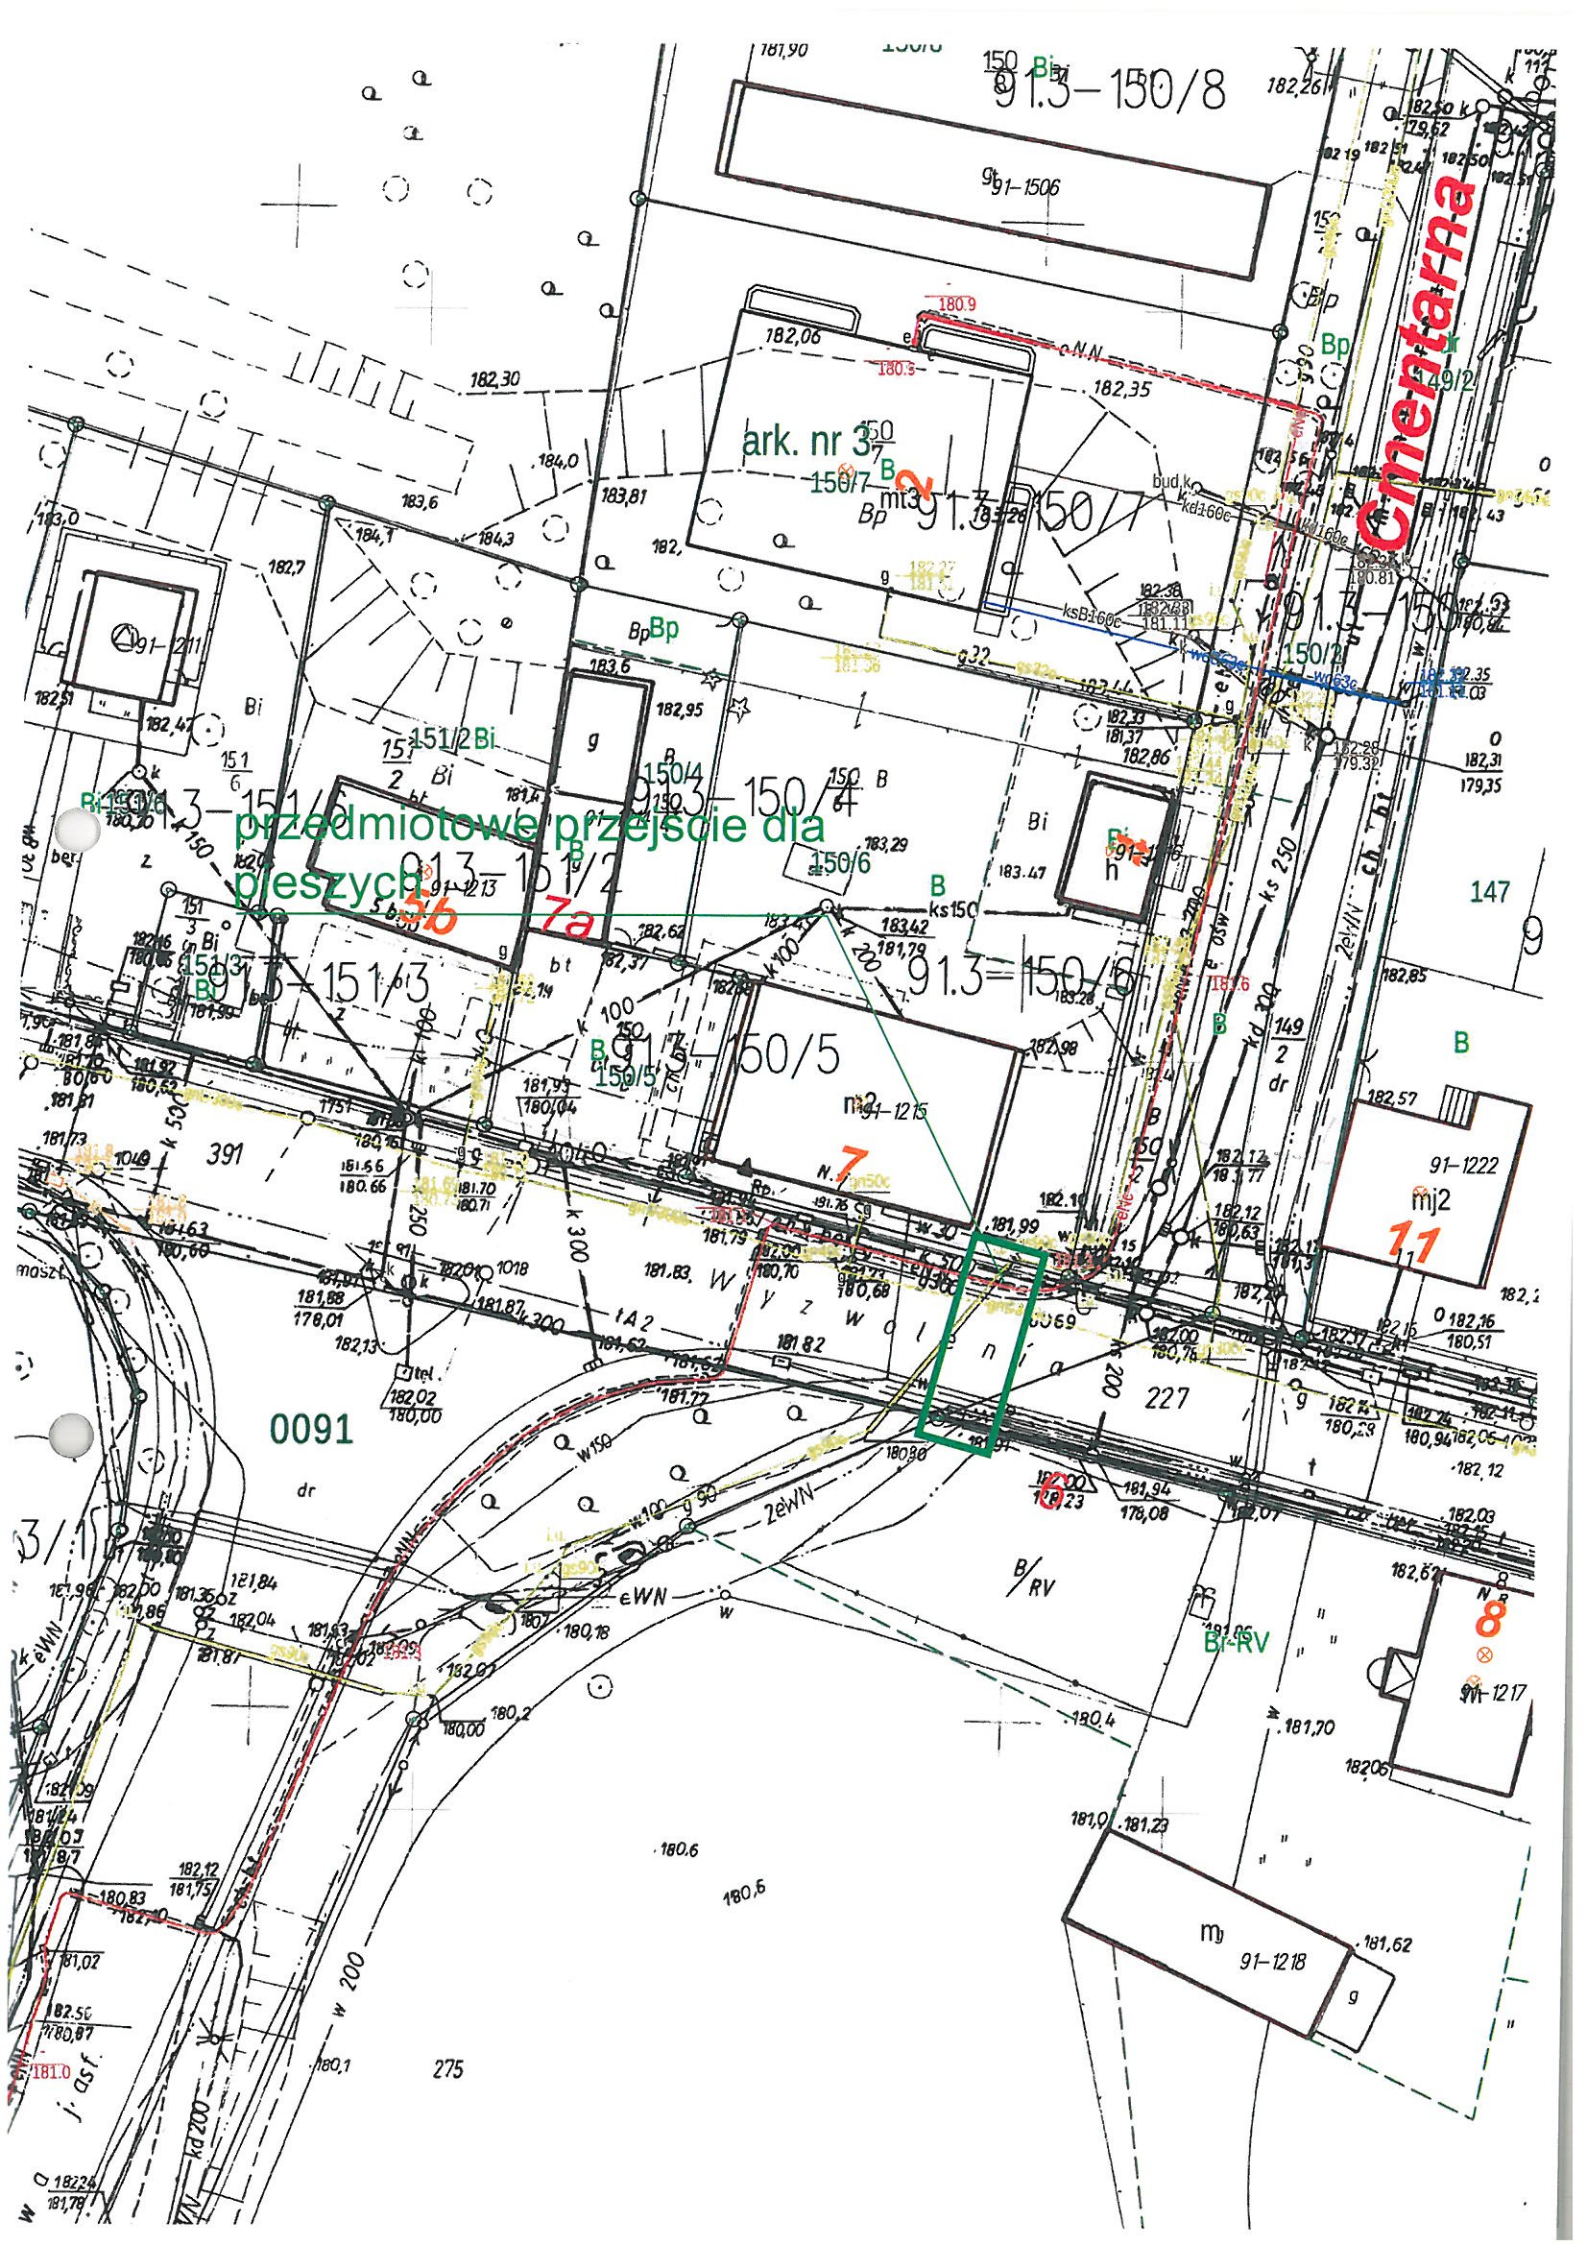

Opolska

Wyzwolenia

Plac Europejski

przedmiotowe przejście dla pieszych

3059

370/13
370/17
370/18
370/19
370/20
370/21
370/22
370/23
370/24
370/25
370/26
370/27
370/28
370/29
370/30
370/31
370/32
370/33
370/34
370/35
370/36
370/37
370/38
370/39
370/40
370/41
370/42
370/43
370/44
370/45
370/46
370/47
370/48
370/49
370/50
370/51
370/52
370/53
370/54
370/55
370/56
370/57
370/58
370/59
370/60
370/61
370/62
370/63
370/64
370/65
370/66
370/67
370/68
370/69
370/70
370/71
370/72
370/73
370/74
370/75
370/76
370/77
370/78
370/79
370/80
370/81
370/82
370/83
370/84
370/85
370/86
370/87
370/88
370/89
370/90
370/91
370/92
370/93
370/94
370/95
370/96
370/97
370/98
370/99
370/100

Plac Europejski

przedmiotowe przejście dla
płaszczyzn

ark. nr 37

0091

Cmentarna

275

m

91-1222
m2
11

91-1217
8

150/5

150/7

150/8

151/3

151/2

151/1

91-1218

151/1

91-1218

91-1222

91-1217

przedmiotowe przejście dla pieszych

przedmiotowe przejście dla pieszych
Br-RIVh

Opolska

20 m²