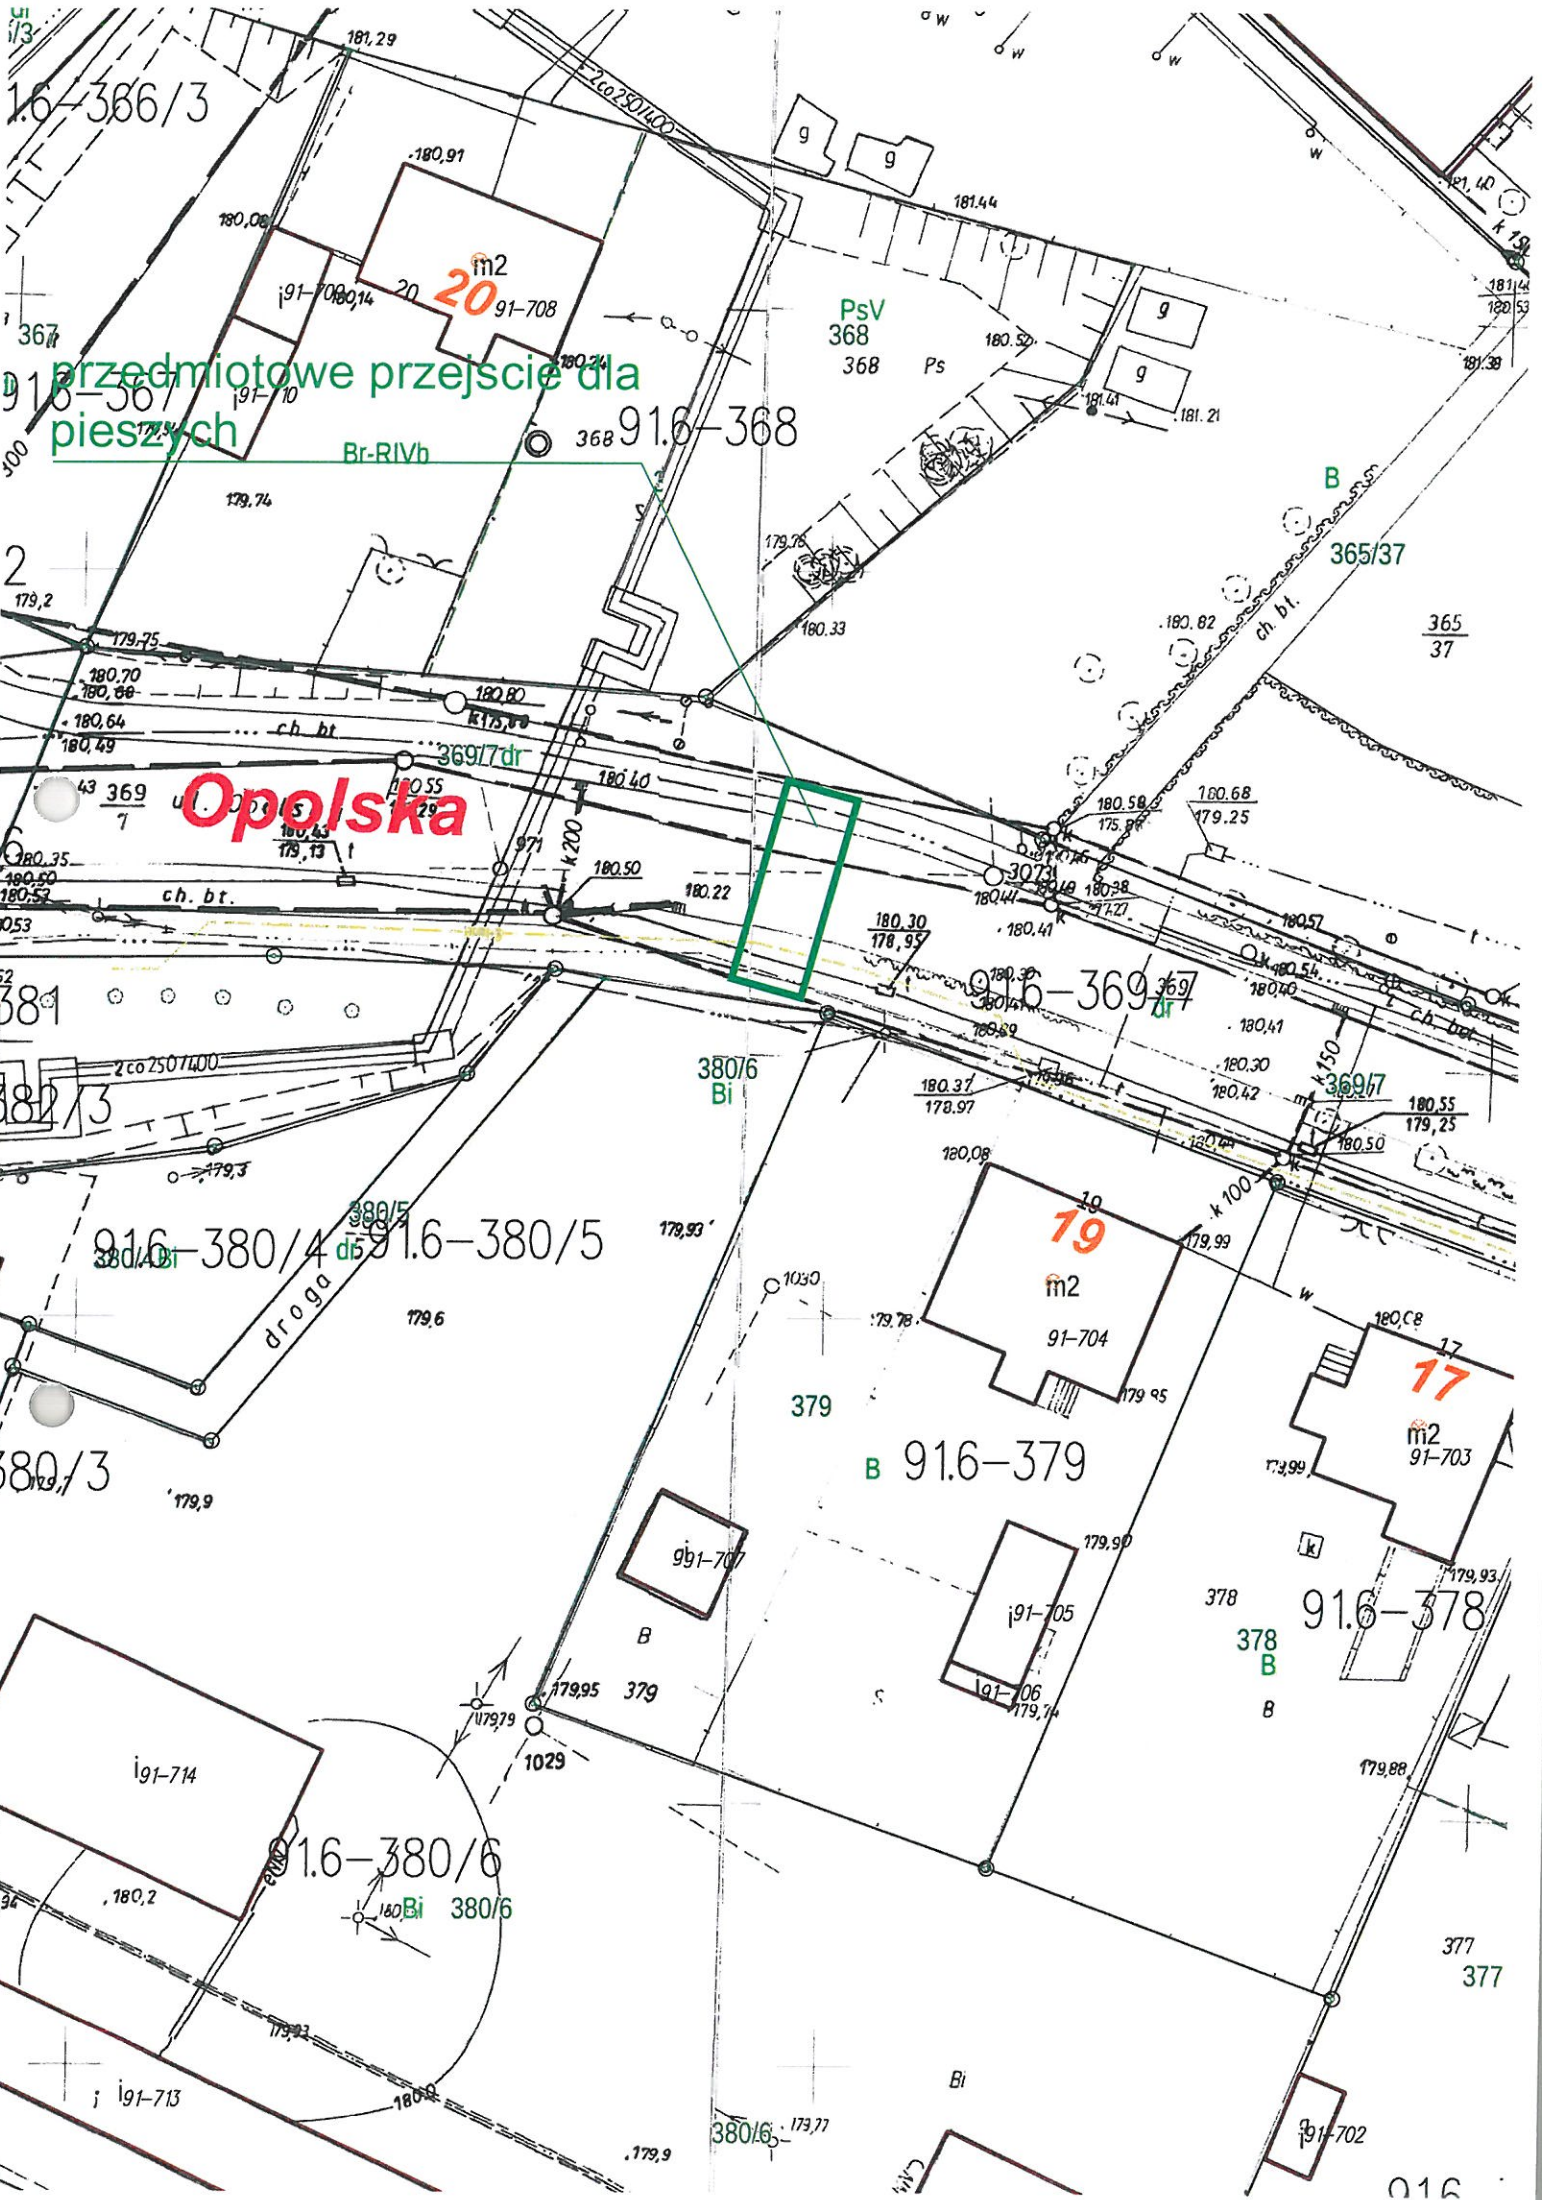

przedmiotowe przejście dla pieszych
Br-RIVh

Opolska

20 m²

19 m²

17 m²

91.6-379

91.6-378

91.6-380/6

1.6-366/3

91.6-368

365/37

381

380/3

380/6 Bi

379

378 B

377 377

380/6

016