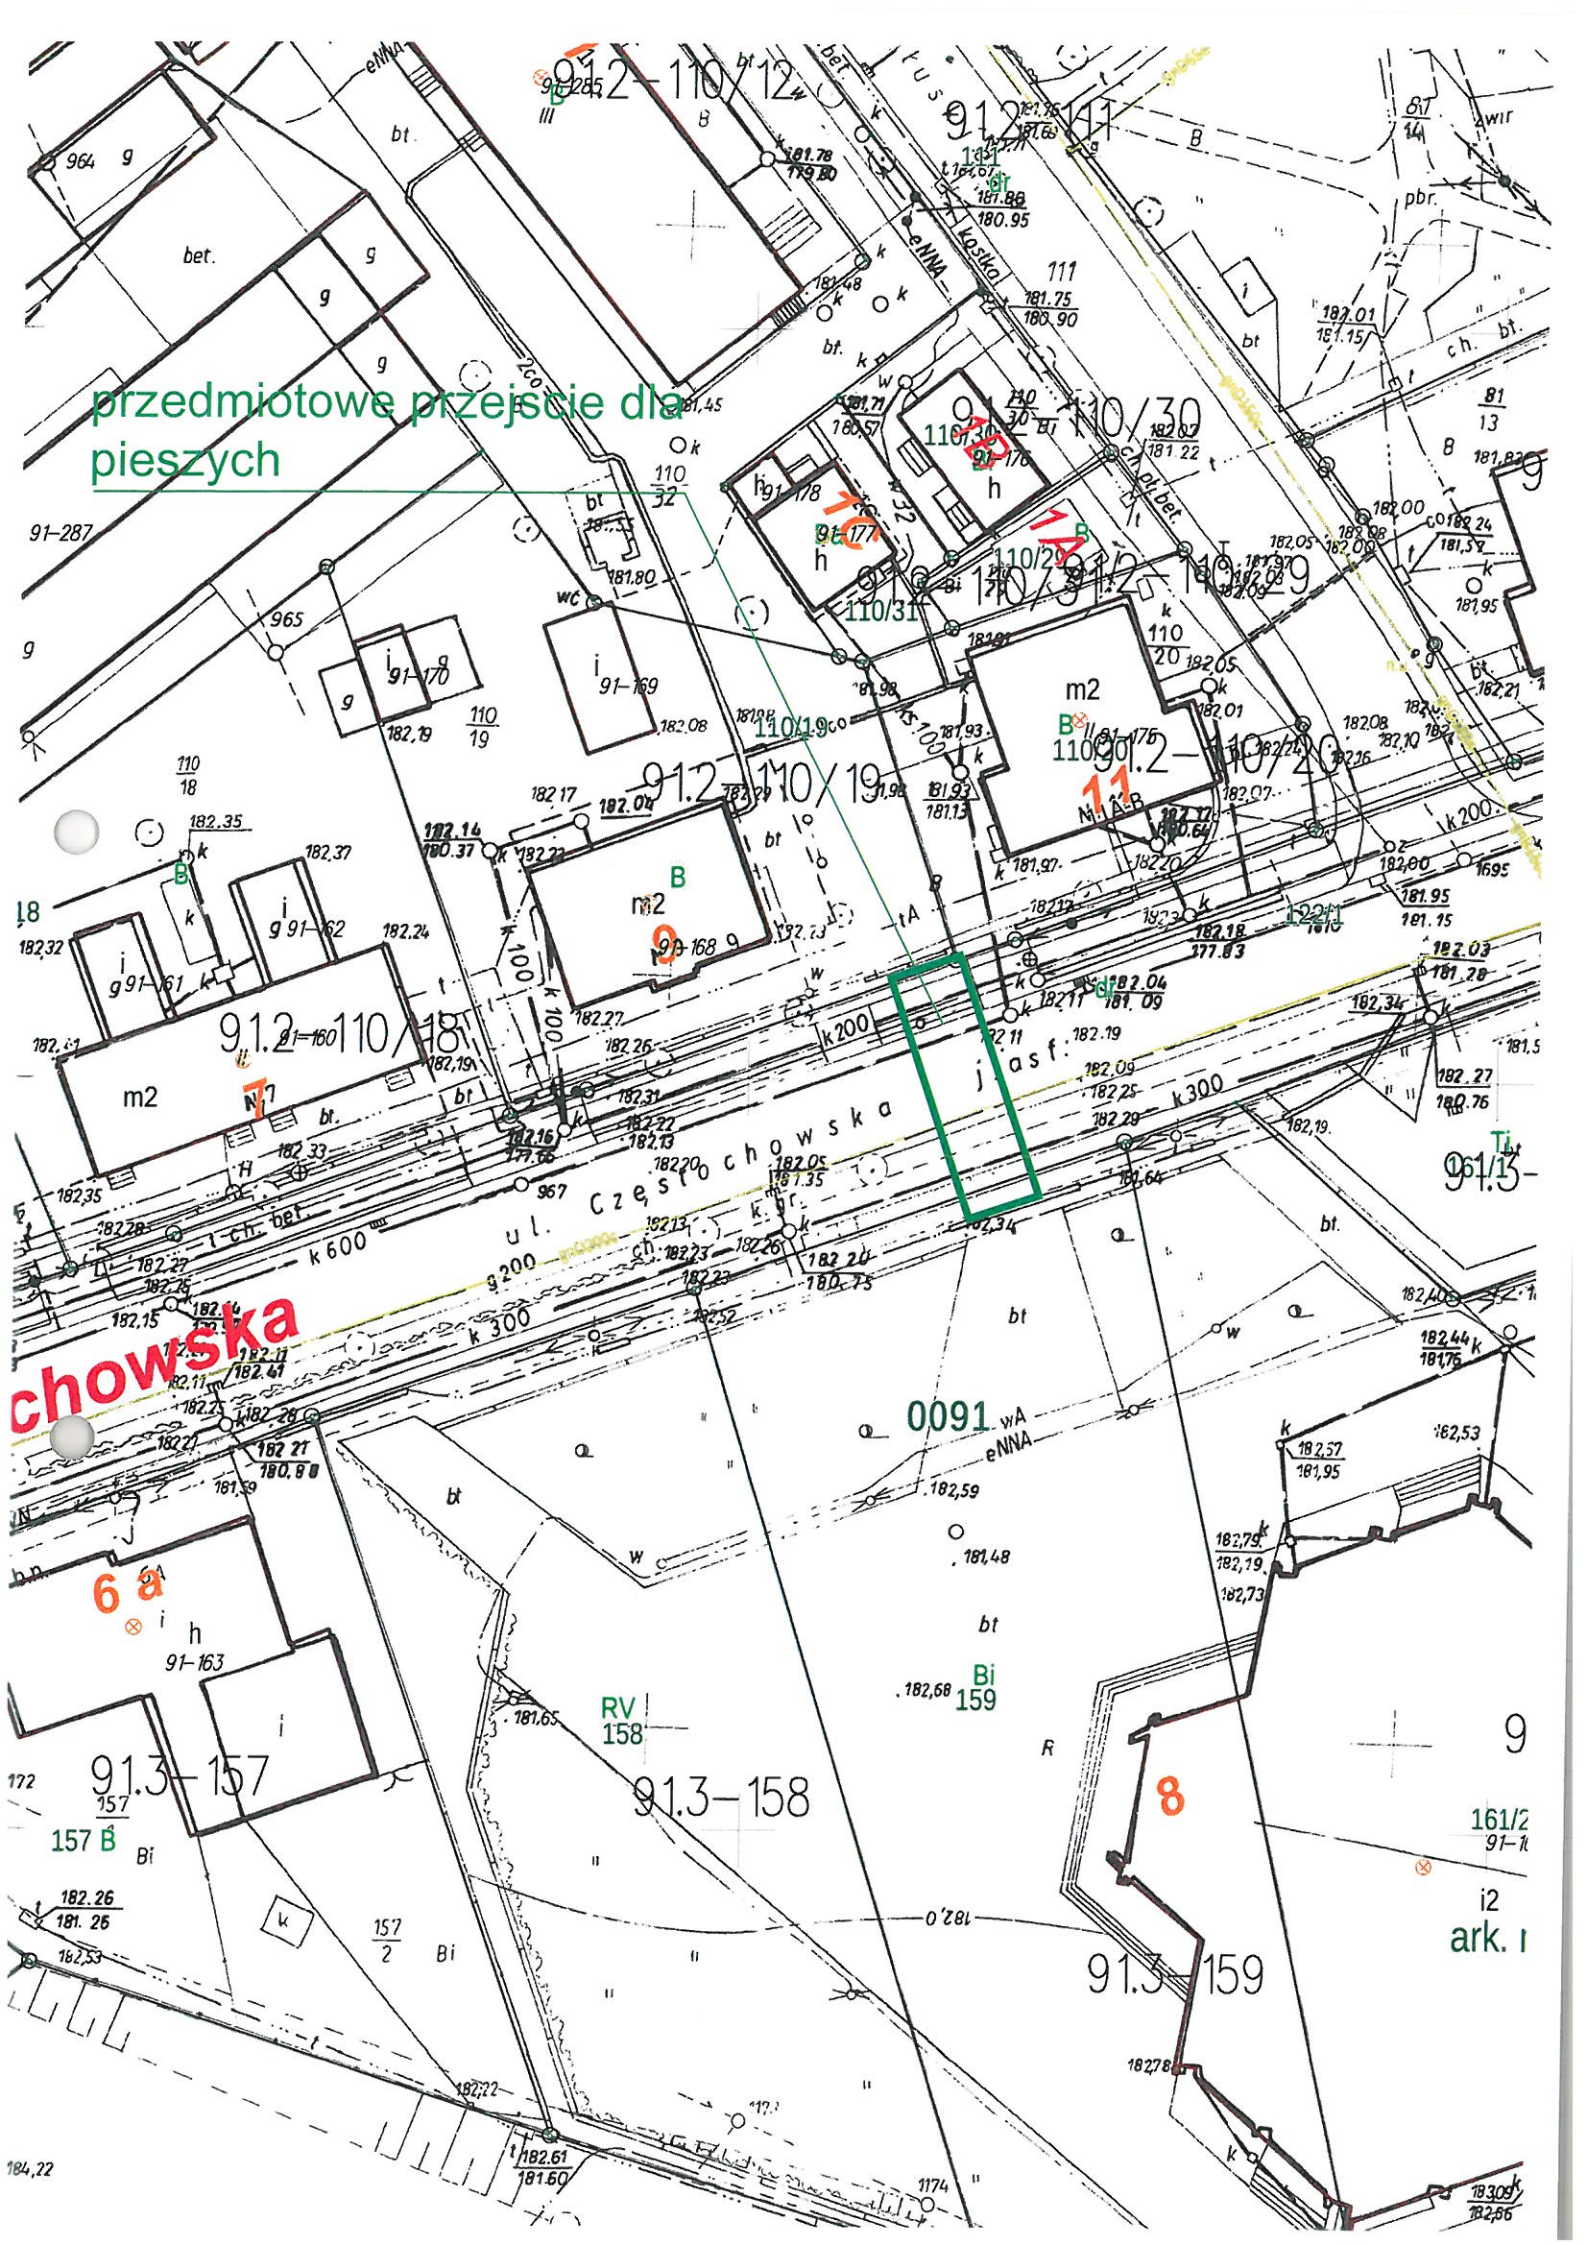

Opolska

Wyzwolenia

Plac Europejski

przedmiotowe przejście dla pieszych

3059

370/13
370/17
370/18
370/19
370/20
370/21
370/22
370/23
370/24
370/25
370/26
370/27
370/28
370/29
370/30
370/31
370/32
370/33
370/34
370/35
370/36
370/37
370/38
370/39
370/40
370/41
370/42
370/43
370/44
370/45
370/46
370/47
370/48
370/49
370/50
370/51
370/52
370/53
370/54
370/55
370/56
370/57
370/58
370/59
370/60
370/61
370/62
370/63
370/64
370/65
370/66
370/67
370/68
370/69
370/70
370/71
370/72
370/73
370/74
370/75
370/76
370/77
370/78
370/79
370/80
370/81
370/82
370/83
370/84
370/85
370/86
370/87
370/88
370/89
370/90
370/91
370/92
370/93
370/94
370/95
370/96
370/97
370/98
370/99
370/100

Plac Europejski

przedmiotowe przejście dla
płaszczyzn

ark. nr 37

0091

Cmentarna

275

m

91-1222
m2
11

151/1

91-1218

91-1222

91-1217

przedmiotowe przejście dla pieszych

przedmiotowe przejście dla pieszych
Br-RIVh

Opolska

20 m²

19 m²

17 m²

91.6-379

91.6-378

91.6-380/6

1.6-366/3

91.6-368

365/37